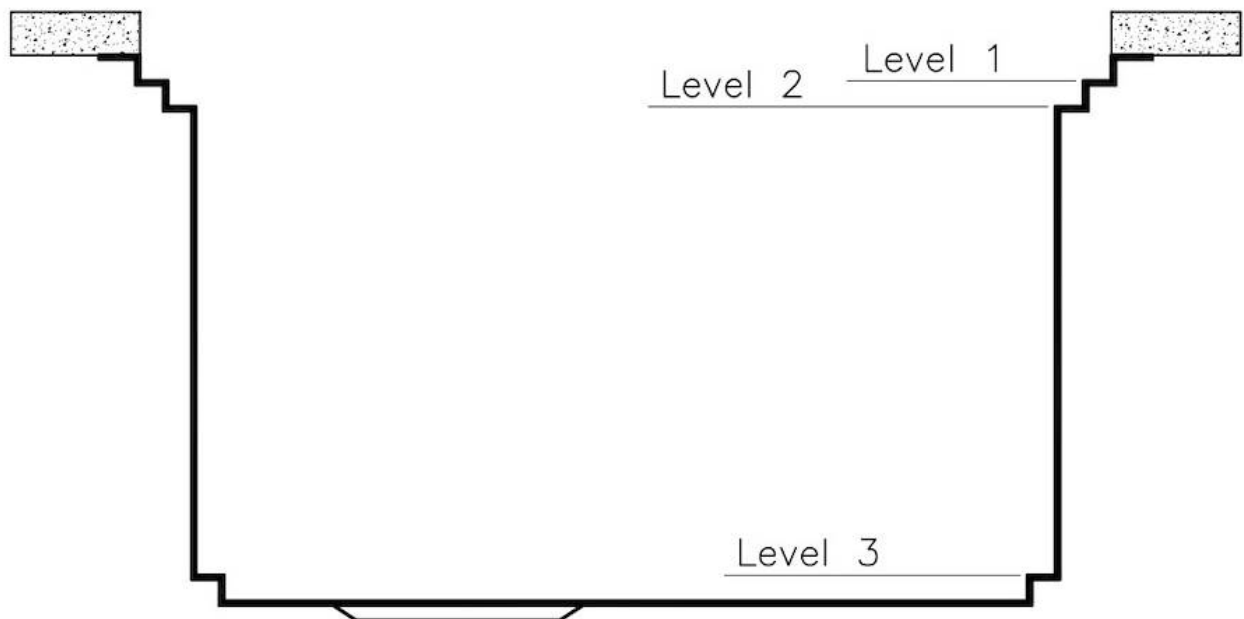

Milano Optional accessories / Accessori opzionali

The "rails" system makes it possible to use a combination of numerous accessories. Grids, chopping boards, utensils' ranging system, bowls and containers of different dimensions can be alternated in the workspace with a simple gesture, and can easily be stacked, in order to be on hand at all times.

Il sistema di "corsie" rende possibile l'utilizzo combinato di innumerevoli accessori. Griglie, taglieri, portautensili, vaschette e contenitori di varie dimensioni si alternano nella zona di lavoro con un semplice gesto e possono essere impilati, sempre a portata di mano.