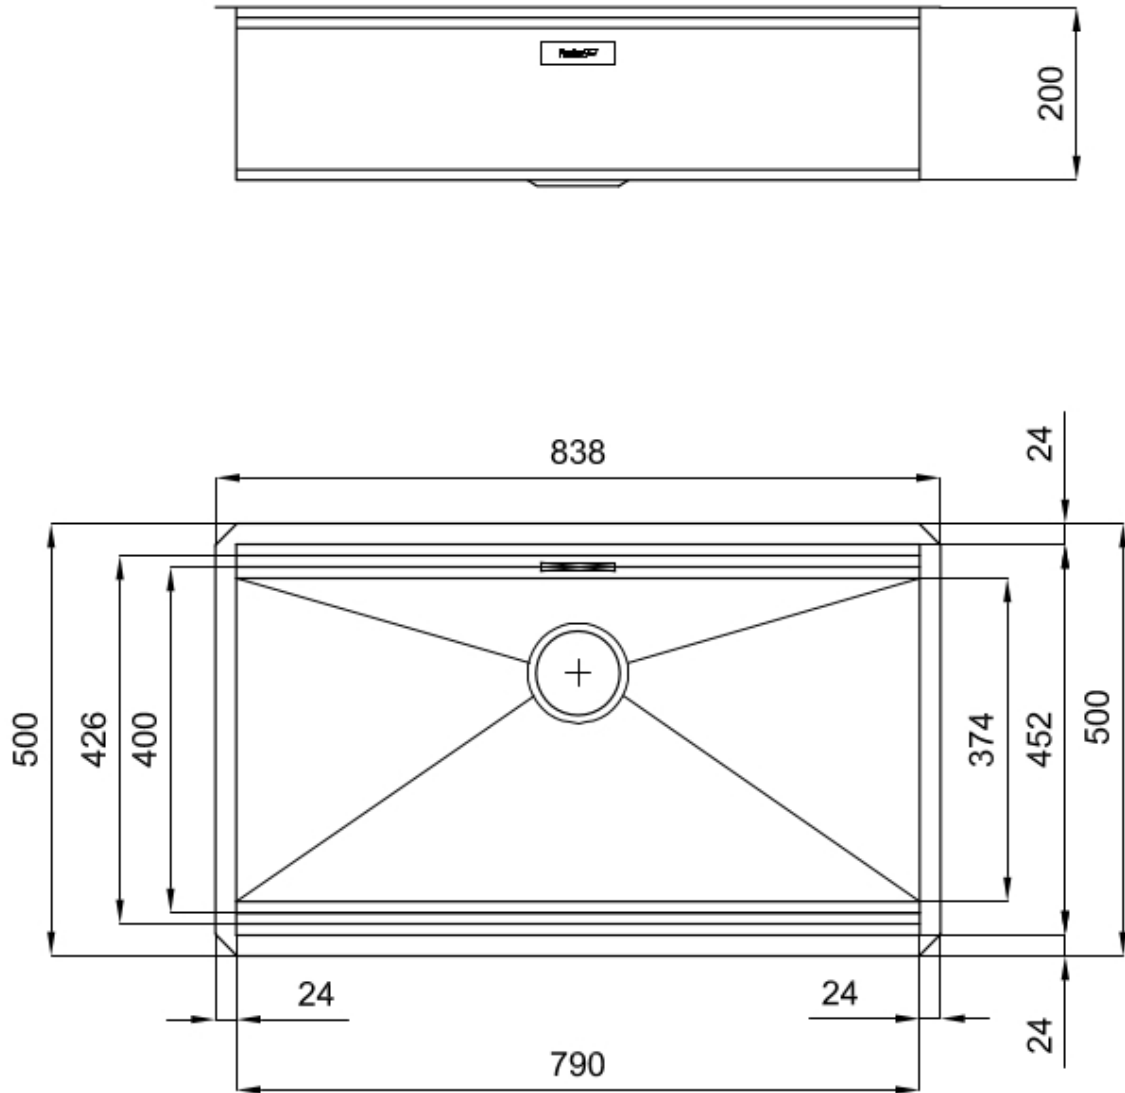

DATI TECNICI